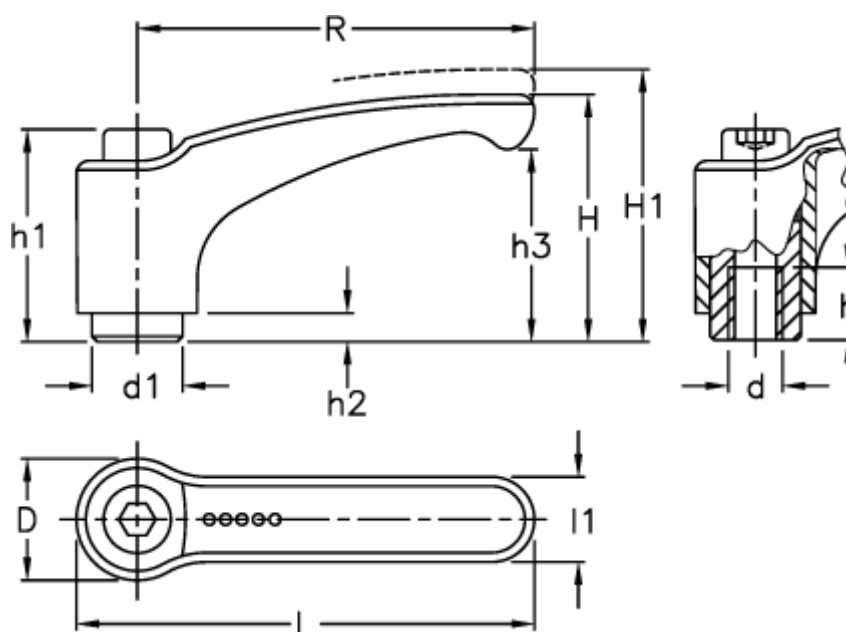

Varenummer: 2305237134
 Beskrivelse: E+G Indstilleligt Spændegreb
 ERZ.63 A-M6

Mål

Antal tænder = 24		h2 = 3.5
D = 19.0		h3 = 30.0
d1 = 13.5		L = 73.5
d 6H = M6		l1 = 13.5
h = 10		R = 63
H = 38.5		
h1 = 31.0		
H1 = 42.0		